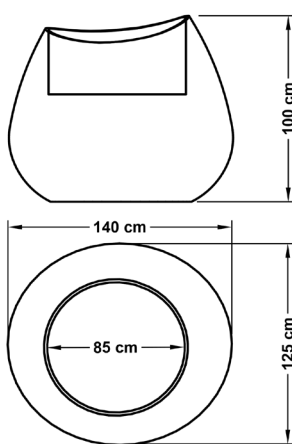

# Květináč **DROP**

XXL

XL

L

DROP	rozměry / váha	objem nádoby
------	----------------	--------------

L	výška 60 cm, horní průměr 70 cm / 9 kg	187 l
XL	výška 80 cm, horní průměr 98 cm / 18 kg	632 l
XXL	výška 100 cm, horní průměr 119 cm / 28 kg	899 l