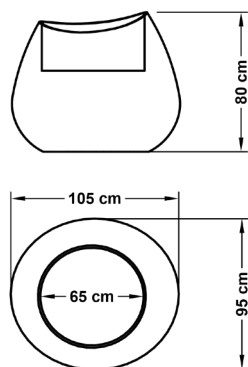

# Květináč **DROP**

XXL

XL

L

DROP	rozměry / váha	objem nádoby
------	----------------	--------------

L	výška 60 cm, horní průměr 70 cm / 9 kg	187 l
XL	výška 80 cm, horní průměr 98 cm / 18 kg	632 l
XXL	výška 100 cm, horní průměr 119 cm / 28 kg	899 l