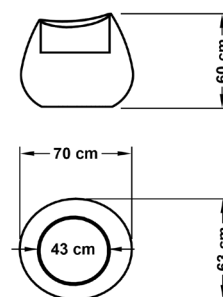

# Květináč **DROP**

XXL

XL

L

DROP	rozměry / váha	objem nádoby
------	----------------	--------------

L	výška 60 cm, horní průměr 70 cm / 9 kg	187 l
XL	výška 80 cm, horní průměr 98 cm / 18 kg	632 l
XXL	výška 100 cm, horní průměr 119 cm / 28 kg	899 l