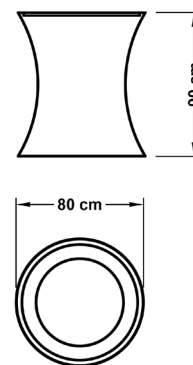

# Květináč **ELEGANT**

ELEGANT	rozměry / váha	objem nádoby	váha se zemínou
---------	----------------	--------------	-----------------

L	výška 90 cm, horní průměr 80 cm / 18 kg	450 l	550 kg
XL	výška 120 cm, horní průměr 100 cm / 30 kg	900 l	1 200 kg
XXL	výška 150 cm, horní průměr 120 cm / 45 kg	1 600 l	2 100 kg