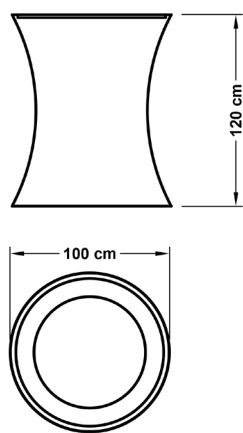

# Květináč **ELEGANT**

ELEGANT	rozměry / váha	objem nádoby	váha se zemínou
---------	----------------	--------------	-----------------

L	výška 90 cm, horní průměr 80 cm / 18 kg	450 l	550 kg
XL	výška 120 cm, horní průměr 100 cm / 30 kg	900 l	1 200 kg
XXL	výška 150 cm, horní průměr 120 cm / 45 kg	1 600 l	2 100 kg