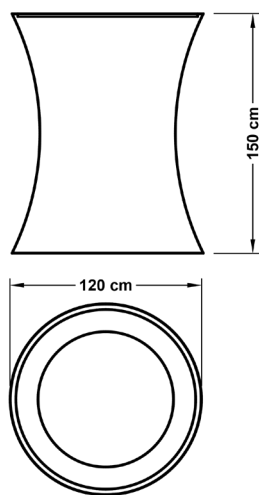

# Květináč **ELEGANT**

ELEGANT	rozměry / váha	objem nádoby	váha se zemínou
---------	----------------	--------------	-----------------

L	výška 90 cm, horní průměr 80 cm / 18 kg	450 l	550 kg
XL	výška 120 cm, horní průměr 100 cm / 30 kg	900 l	1 200 kg
XXL	výška 150 cm, horní průměr 120 cm / 45 kg	1 600 l	2 100 kg