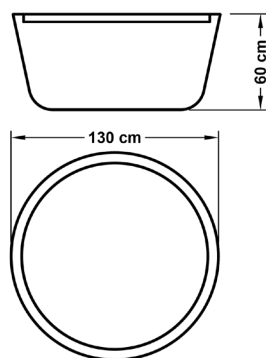

Květináč **RELAX**

RELAX	rozměry / váha	objem nádoby
L	výška 35 cm, horní průměr 80 cm / 10 kg	300 l
XL	výška 45 cm, horní průměr 100 cm / 15 kg	750 l
XXL	výška 60 cm, horní průměr 130 cm / 25 kg	1 400 l