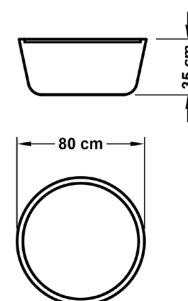

Květináč **RELAX**

RELAX	rozměry / váha	objem nádoby
L	výška 35 cm, horní průměr 80 cm / 10 kg	300 l
XL	výška 45 cm, horní průměr 100 cm / 15 kg	750 l
XXL	výška 60 cm, horní průměr 130 cm / 25 kg	1 400 l