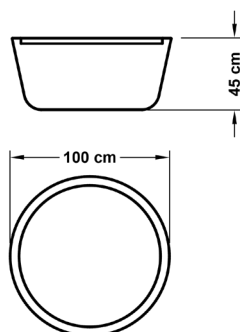

Květináč **RELAX**

RELAX	rozměry / váha	objem nádoby
L	výška 35 cm, horní průměr 80 cm / 10 kg	300 l
XL	výška 45 cm, horní průměr 100 cm / 15 kg	750 l
XXL	výška 60 cm, horní průměr 130 cm / 25 kg	1 400 l